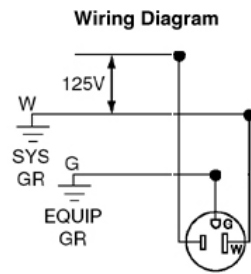

NEMA:  5-15R

Información técnica

Características del producto

Amperaje: 15 A

Tornillos de montaje: Acero recubierto de zinc

Hojas/contactos: Latón

Material del cuerpo: Caucho TPE

Color: Negro

Rango del cordón: 0,396 - 0,562

Conexión a tierra: Conexión a tierra

NEMA: 5-15R

Polo: 2

Normas y certificaciones: UL /CSA

Voltaje: 125 V CA

Garantía: Limitado 2-Year

Cable: 3

Calibre del cable: 18-14 AWG

Diagrama de cableado

Leviton Manufacturing Co., Inc.

201 North Service Road, Melville, NY 11747

Teléfono: +1-800-323-8920 · FAX: +1-800-832-9538 · Línea técnica (8:30 h a 19:30 h, hora del este, de lunes a viernes): +1-800-824-3005