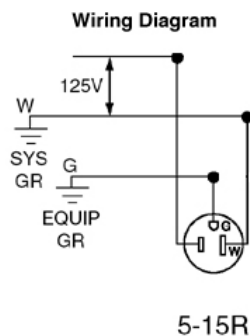

Características y beneficios

- Los tornillos de terminal aceptan cables de cobre (CU) AWG n.o 10, n.o 12 y n.o 14 o cables revestidos de cobre (CC) n. o 10 y n.o 12
- Los terminales a presión Quickwire aceptan cable de cobre sólido (CU) AWG n.o 14 únicamente
- Profundidad superficial para un espacio de cableado máximo
- Contactos de alimentación de doble deslizamiento para una conductividad confiable y retención de tomas
- Correa de montaje de acero recubierto de zinc de gran calibre
- Se agregó material adicional a la correa para ayudar a reforzar y evitar la curvatura excesiva de las lengüetas de separación
- Garantía limitada de 2 años

Diagrama de cableado

Leviton Manufacturing Co., Inc.

201 North Service Road, Melville, NY 11747

Teléfono: +1-800-323-8920 · FAX: +1-800-832-9538 · Línea técnica (8:30 h a 19:30 h, hora del este, de lunes a viernes): +1-800-824-3005

Leviton Manufacturing of Canada, Ltd.

165 Hymus Boulevard, Pointe Claire, Quebec H9R 1E9 · Teléfono: +1-800-461-2002 · FAX: +1-800-824-3005 ·

Leviton S. de R.L. de C.V.

Lago Tana 43, México DF, México CP 11290 · Tel.: (+52)55-5082-1040 · FAX: (+52) 5386- 1797 ·

Visite nuestro sitio web en: www.leviton.com

© 2025 Leviton Manufacturing Co., Inc. Todos los derechos reservados. Sujeto a cambios sin aviso.

Leviton tiene presencia mundial.

Si desea saber dónde se encuentra su oficina local de Leviton, visite: www.leviton.com/company/about-leviton/locations

© 2025 Leviton Manufacturing Co., Inc.